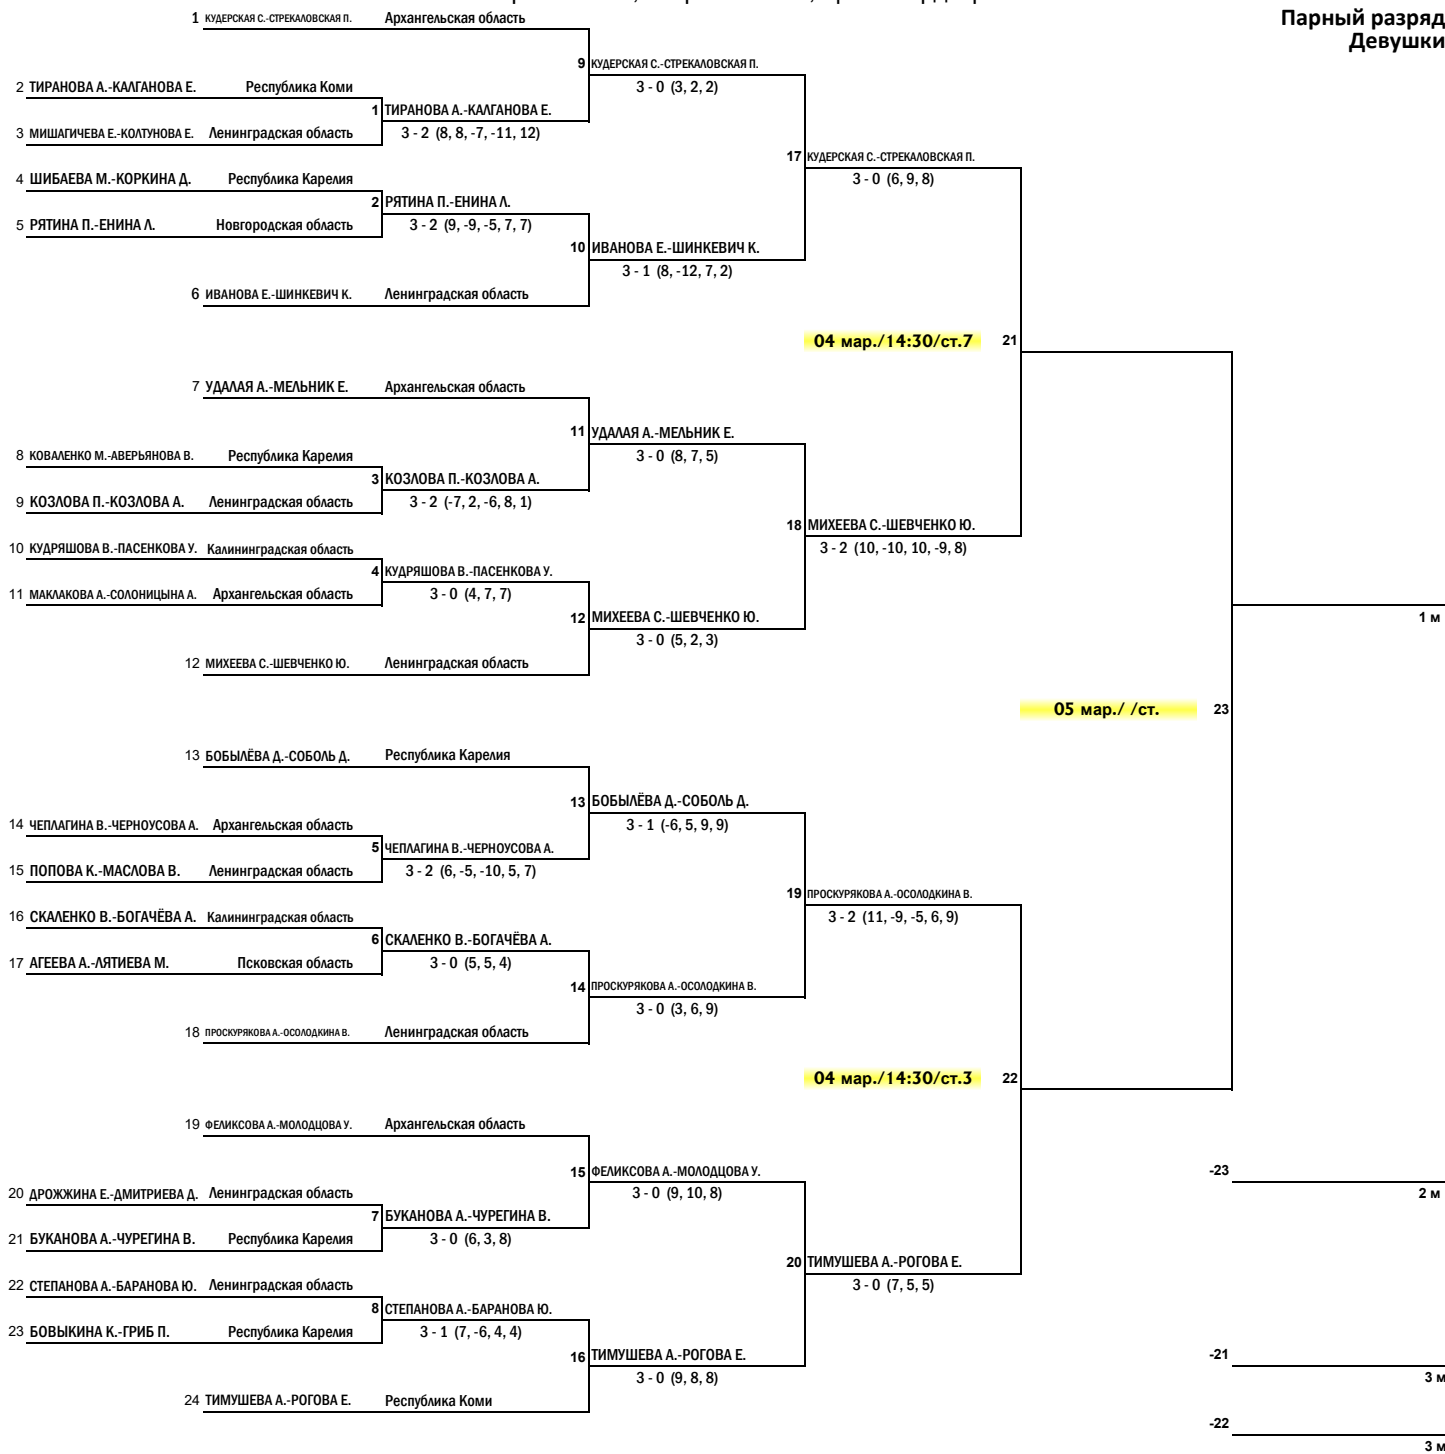

Первенство Северо-Западного федерального округа РФ среди юношей и девушек до 16 лет по настольному теннису

01-05 марта 2023 г., г. Архангельск, ЦРС "Норд-Арена"

**Парный разряд
Девушки**

Главный судья - судья МК (ССВК)
Синицын Илья Александрович

Главный секретарь - судья МК (ССВК)
Дудников Руслан Александрович