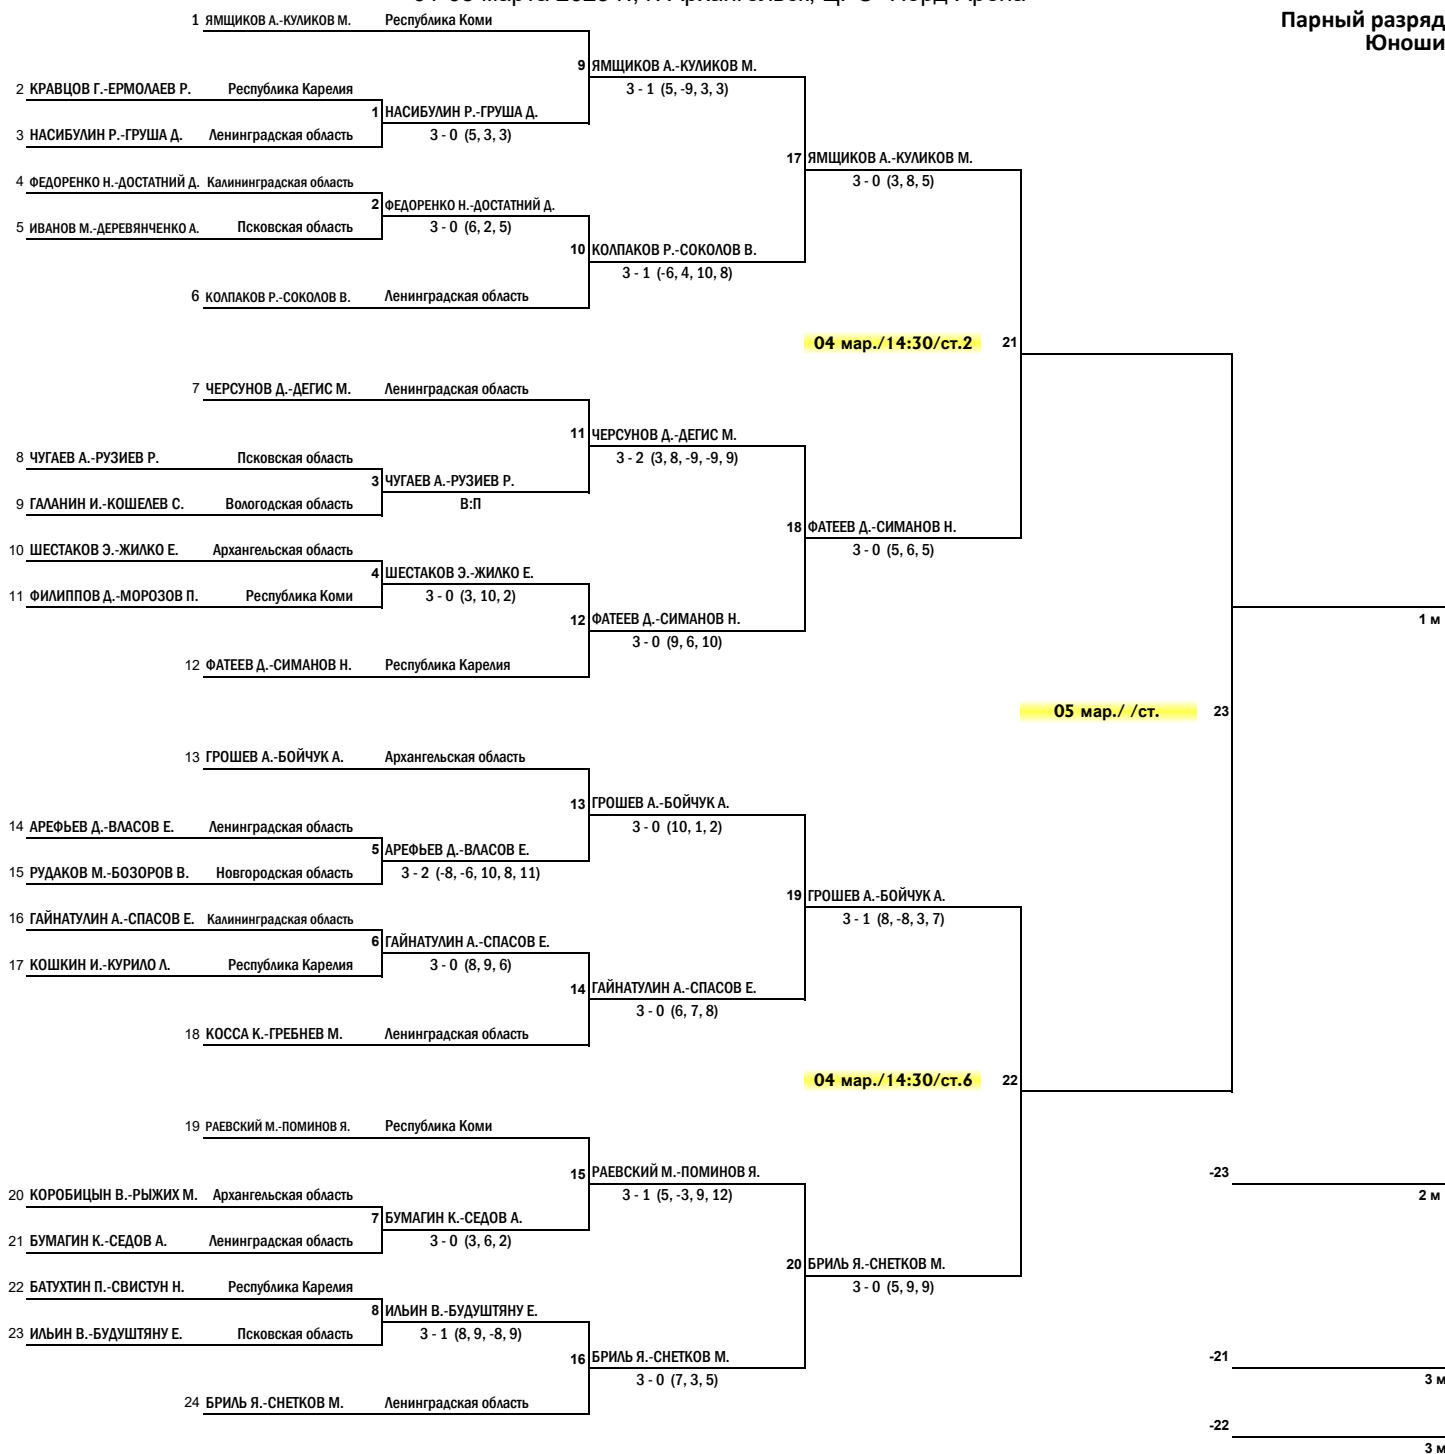

Первенство Северо-Западного федерального округа РФ среди юношей и девушек до 16 лет по настольному теннису

01-05 марта 2023 г., г. Архангельск, ЦРС "Норд-Арена"

**Парный разряд
Юноши**

Главный судья - судья МК (ССВК)
Синицын Илья Александрович