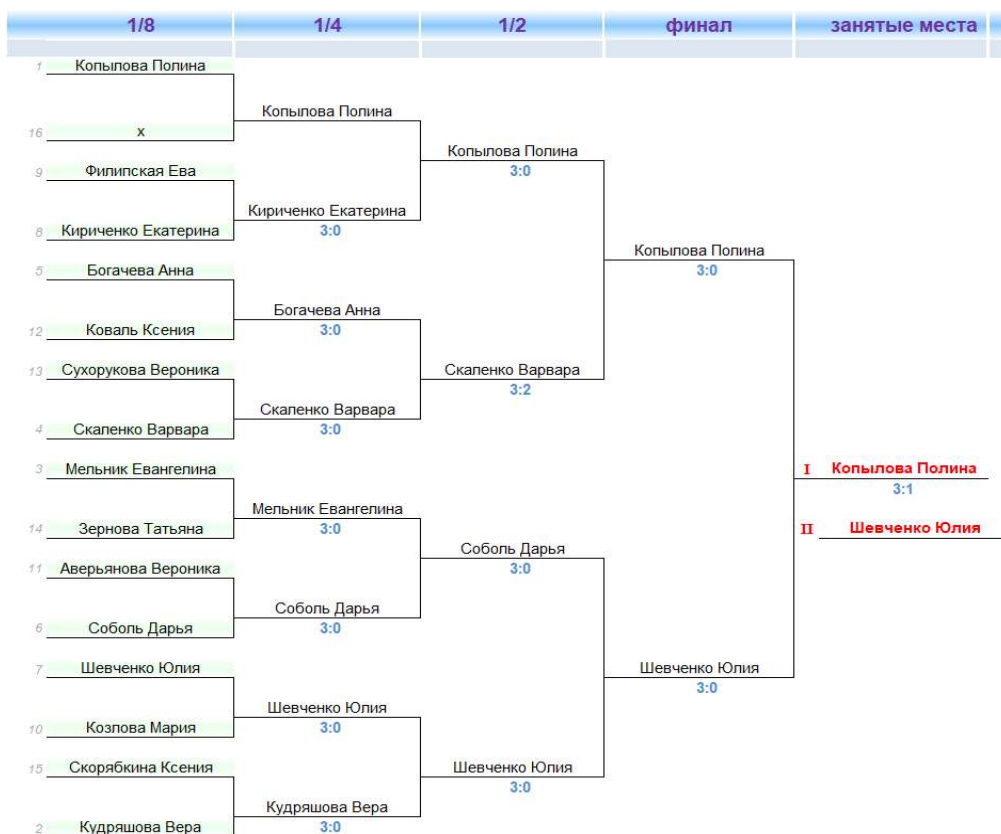

Первенство Калининграда по настольному теннису среди молодежи до 18 лет и моложе (девушки)

Дата: 06.05.2022

Участники турнира	Рейтинг	Дата рождения	Полных лет	Пол (м/ж)	Регион (город)
Копылова Полина	494	19.10.2011	10	2	
Кудряшова Вера	251	04.12.2009	12	2	
Мельник Евангелина	249	28.12.2010	11	1ю.	
Кириченко Екатерина	98	09.07.2007	14	б.разр.	
Скаленко Варвара	131	22.01.2013	9	1ю.	
Богачева Анна	125	01.09.2013	8	1ю.	
Соболь Дарья	578	10.05.2008	13	2	
Шевченко Юлия	357	07.05.2009	12	2	
Аверьянова Вероника	70	30.07.2011	10	2ю.	
Козлова Мария	41	30.11.2011	10	б.разр.	
Филипская Ева	37	28.02.2008	14	3ю.	
Сухоруква Вероника	22	30.05.2014	7	3ю.	
Коваль Ксения	7	22.02.2011	11	3ю.	
Зернова Татьяна	14	05.01.2013	9	3ю.	
Скорябкина Ксения	0	28.05.2013	8	б.разр.	

Участники турнира	Рейтинг	Дата рождения	Полных лет	Пол (М/Ж)	Регион (город)
Полевой Илья	741	15.02.2008	14	1	
Гущин Валерий	698	07.11.2007	14	1	
Зинчук Егор	651	29.06.2005	16		
Бойчук Артем	588	05.06.2010	11	2	
Коврига Владимир	512	15.06.2005	16		
Груша Даниил	316	22.02.2009	13	1ю.	
Волков Алексей	296	24.11.2005	16	3	
Гайнатулин Артем	286	10.02.2009	13	1ю.	
Достатный Денис	225	09.06.2010	11	1ю.	
Спасов Егор	221	22.09.2008	13	1ю.	
Федоренко Никита	206	29.09.2010	11	1ю.	
Гассан Тимофей	187	02.06.2011	10	1ю.	
Сеченов Владислав	181	14.08.2010	11	1ю.	
Тюкавкин Герман	141	15.07.2011	10	1ю.	
Корешов Никита	99	04.10.2009	12		
Ермолаев Роман	95	18.12.2009	12	3ю.	
Лебедев Егор	81	29.06.2012	9	1ю.	
Банников Игорь	78	31.07.2011	10	3ю.	
Голембевский Илья	3	17.03.2012	10	3ю.	
Маиор Виктор	15	25.06.2011	10	3ю.	
Можайкин Артем	4	07.08.2012	9	3ю.	
Кайбара Артем	0	13.06.2014	7		
Кочкарев Артем	0	11.06.2013	#ЗНАЧ!		
Букин Андрей	0	11.06.2013	8		
Зороастров Петр	53	10.06.2011	10		
Тарасов Тимофей	13	23.01.2008	14	3ю.	
Леонов Игорь	4	01.10.2011	10		
Фоменко Роман	32	19.05.2011	10		
Карлов Илья	3	02.08.2010	11		
Егоров Арсений	11	02.01.2010			
Азема Артем	0	09.09.20007	#ЗНАЧ!		
Кобенок Александр	0	28.01.2011	11		