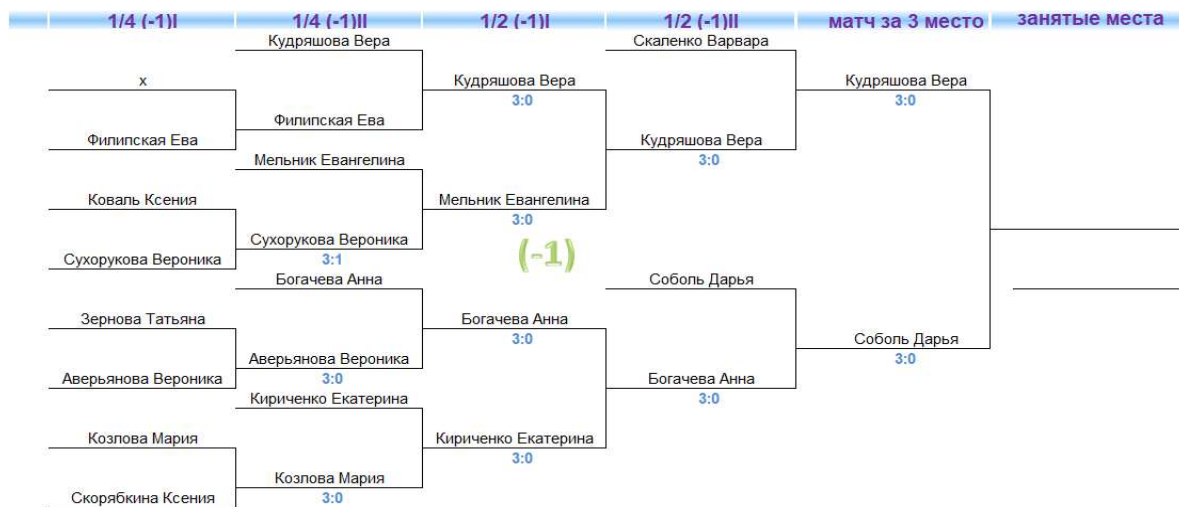

Первенство Калининграда по настольному теннису среди молодежи до 18 лет и моложе (девушки)

Дата: 06.05.2022

Участники турнира	Рейтинг	Дата рождения	Полных лет	Пол (м/ж)	Регион (город)
Копылова Полина	494	19.10.2011	10	2	
Кудряшова Вера	251	04.12.2009	12	2	
Мельник Евангелина	249	28.12.2010	11	1ю.	
Кириченко Екатерина	98	09.07.2007	14	б.разр.	
Скаленко Варвара	131	22.01.2013	9	1ю.	
Богачева Анна	125	01.09.2013	8	1ю.	
Соболь Дарья	578	10.05.2008	13	2	
Шевченко Юлия	357	07.05.2009	12	2	
Аверьянова Вероника	70	30.07.2011	10	2ю.	
Козлова Мария	41	30.11.2011	10	б.разр.	
Филипская Ева	37	28.02.2008	14	3ю.	
Сухоруква Вероника	22	30.05.2014	7	3ю.	
Коваль Ксения	7	22.02.2011	11	3ю.	
Зернова Татьяна	14	05.01.2013	9	3ю.	
Скорябкина Ксения	0	28.05.2013	8	б.разр.	

Участники турнира	Рейтинг	Дата рождения	Полных лет	Пол (М/Ж)	Регион (город)
Полевой Илья	741	15.02.2008	14	1	
Гущин Валерий	698	07.11.2007	14	1	
Зинчук Егор	651	29.06.2005	16		
Бойчук Артем	588	05.06.2010	11	2	
Коврига Владимир	512	15.06.2005	16		
Груша Даниил	316	22.02.2009	13	1ю.	
Волков Алексей	296	24.11.2005	16	3	
Гайнатулин Артем	286	10.02.2009	13	1ю.	
Достатный Денис	225	09.06.2010	11	1ю.	
Спасов Егор	221	22.09.2008	13	1ю.	
Федоренко Никита	206	29.09.2010	11	1ю.	
Гассан Тимофей	187	02.06.2011	10	1ю.	
Сеченов Владислав	181	14.08.2010	11	1ю.	
Тюкавкин Герман	141	15.07.2011	10	1ю.	
Корешов Никита	99	04.10.2009	12		
Ермолаев Роман	95	18.12.2009	12	3ю.	
Лебедев Егор	81	29.06.2012	9	1ю.	
Банников Игорь	78	31.07.2011	10	3ю.	
Голембевский Илья	3	17.03.2012	10	3ю.	
Маиор Виктор	15	25.06.2011	10	3ю.	
Можайкин Артем	4	07.08.2012	9	3ю.	
Кайбара Артем	0	13.06.2014	7		
Кочкарев Артем	0	11.06.2013	#ЗНАЧ!		
Букин Андрей	0	11.06.2013	8		
Зороастров Петр	53	10.06.2011	10		
Тарасов Тимофей	13	23.01.2008	14	3ю.	
Леонов Игорь	4	01.10.2011	10		
Фоменко Роман	32	19.05.2011	10		
Карлов Илья	3	02.08.2010	11		
Егоров Арсений	11	02.01.2010			
Азема Артем	0	09.09.20007	#ЗНАЧ!		
Кобенок Александр	0	28.01.2011	11		