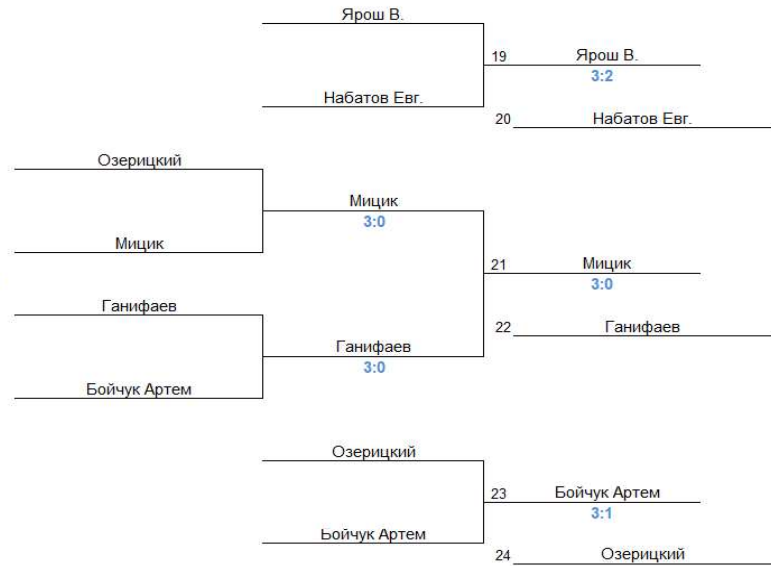

1/2 (-2)(-3)(-4)

за место

занятые места

9-12

13-16

7-24

21-24

5-32

29-32

37-40

1-48

45-48

Коэффициент турнира КТ= 0,5

автокоэффициент АКТ = 0,3