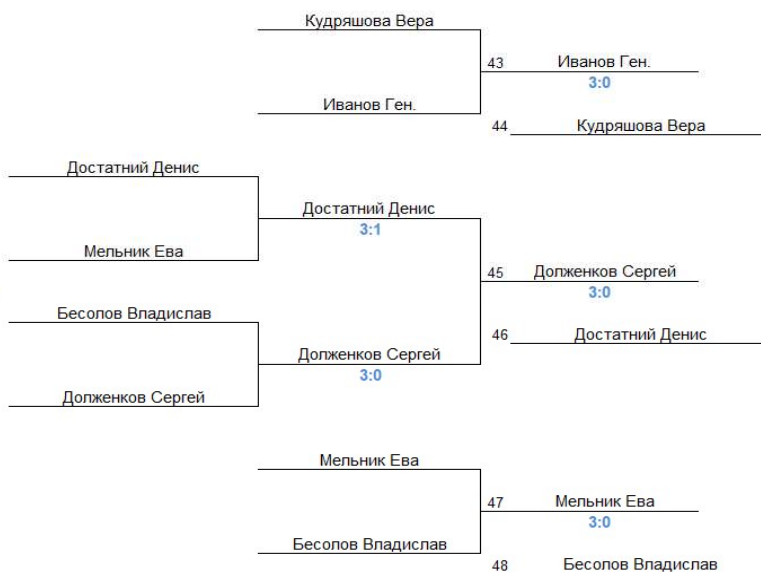

29-32

37-40

1-48

45-48

Коэффициент турнира КТ= 0,5

автокоэффициент АКТ = 0,3