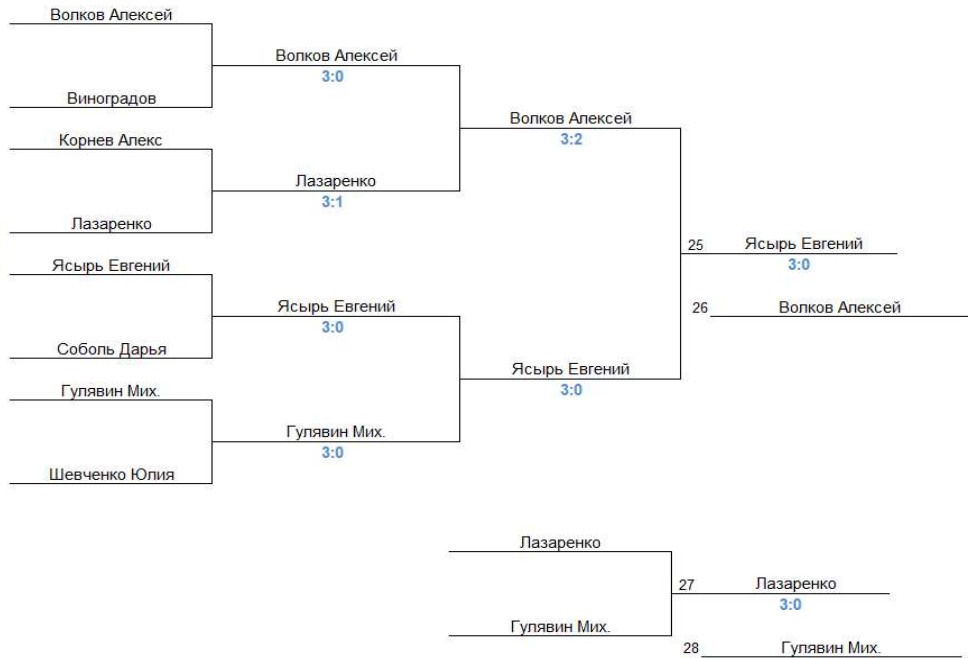

1/2 (-2)(-3)(-4)

за место

занятые места

9-12

13-16

7-24

21-24

5-32

29-32

37-40

1-48

45-48

Коэффициент турнира КТ= 0,5

автокоэффициент АКТ = 0,3