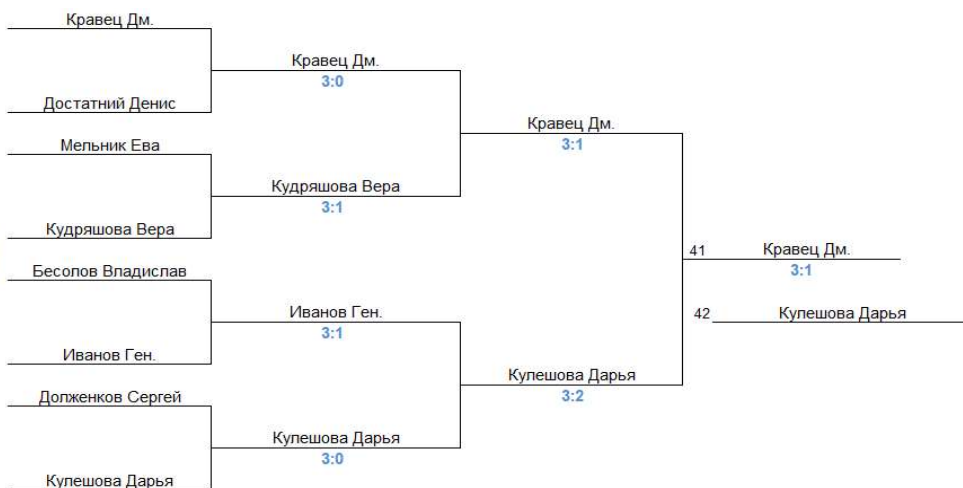

29-32

37-40

1-48

45-48

Коэффициент турнира КТ= 0,5

автокоэффициент АКТ = 0,3