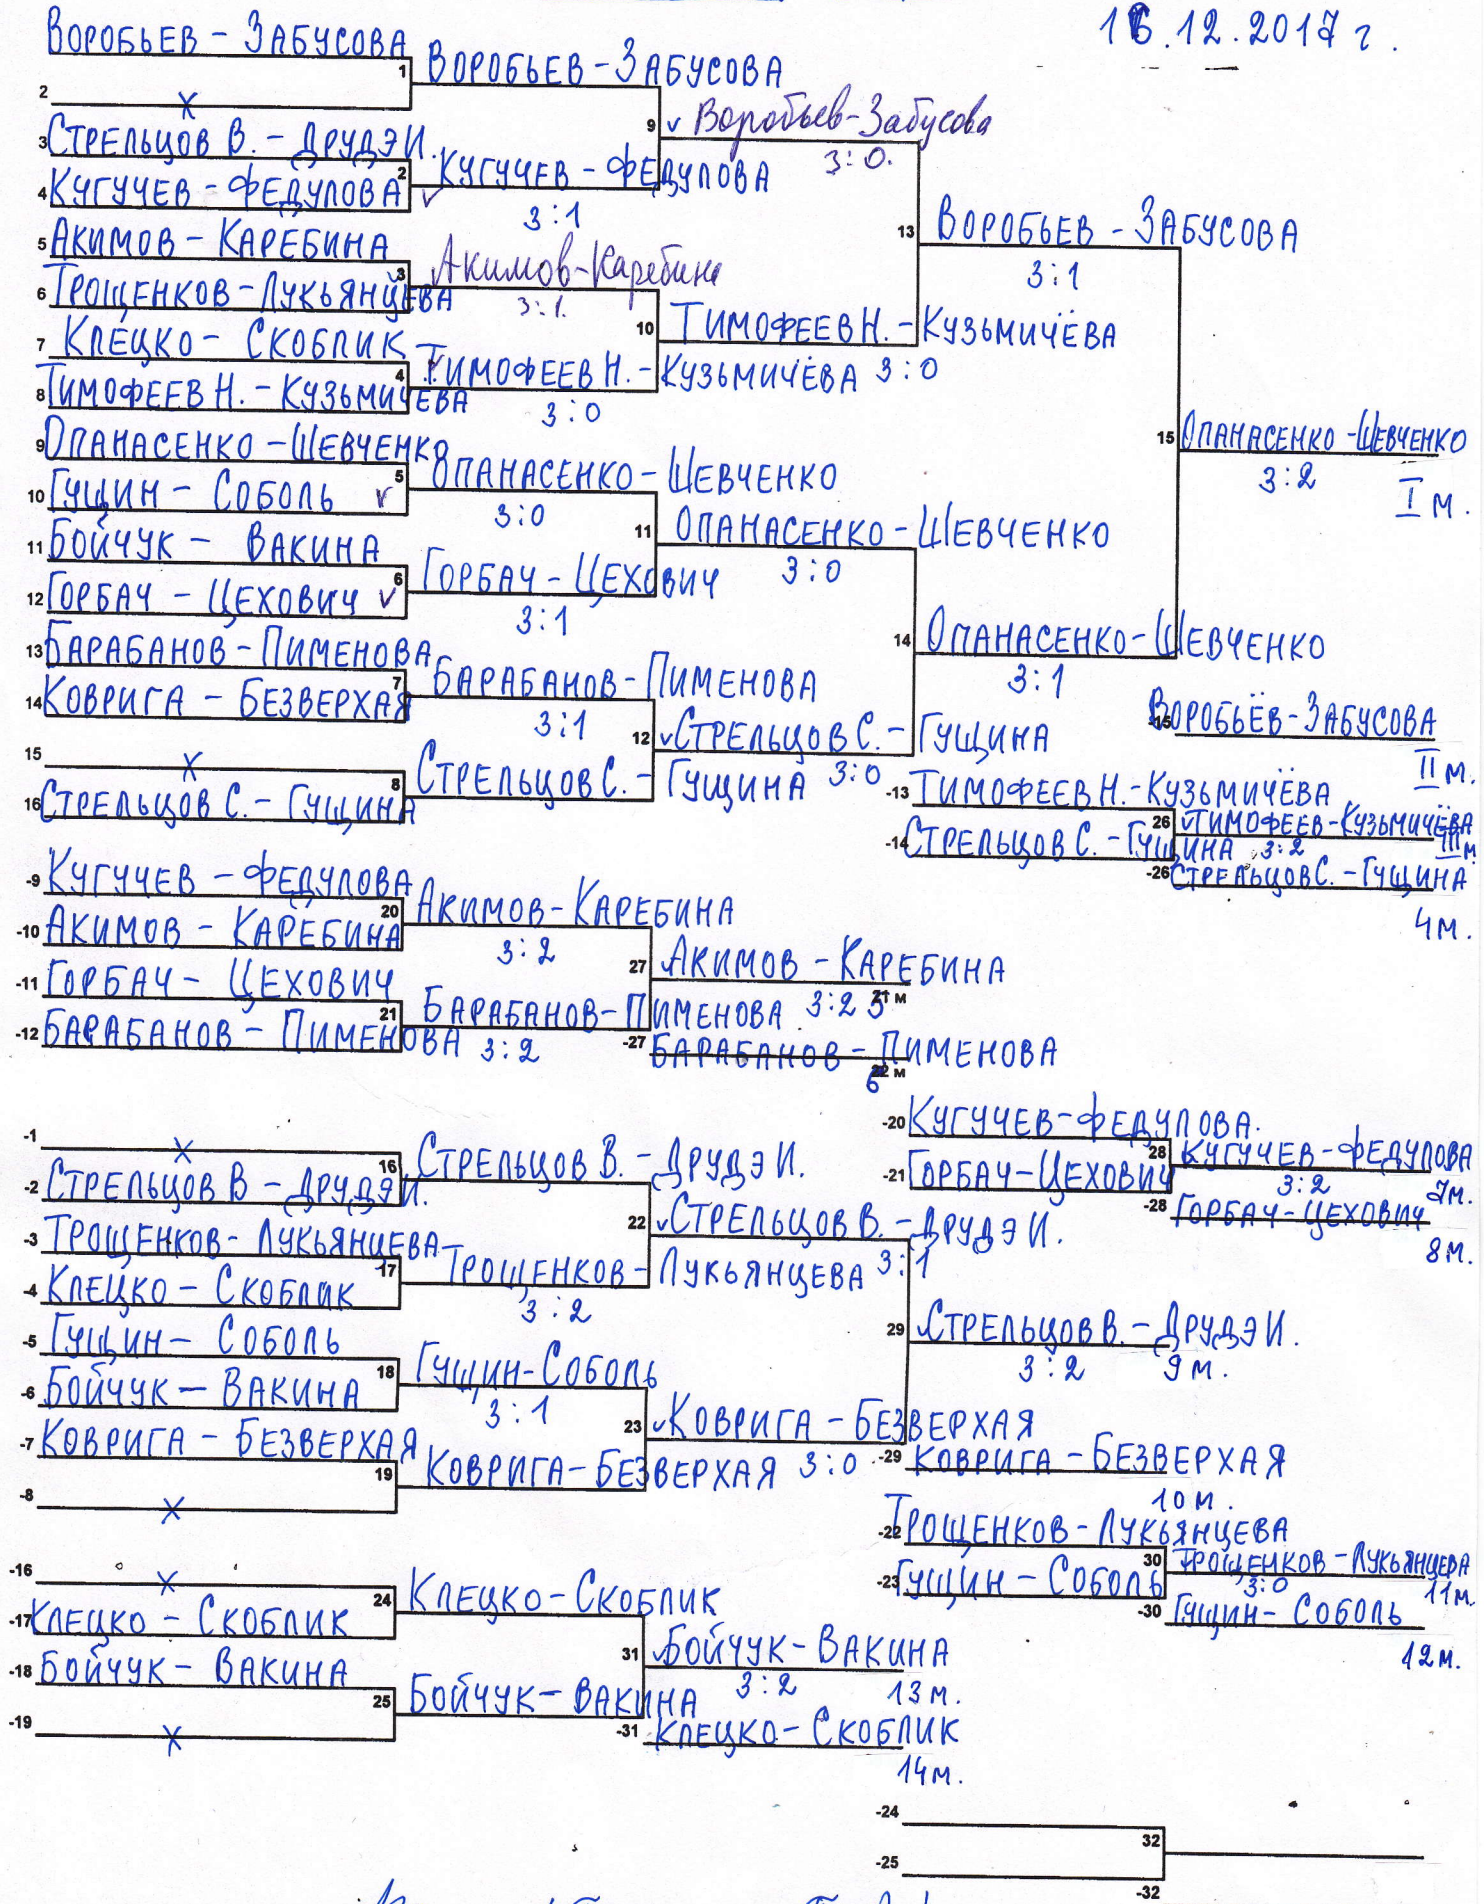

Чемпионат области Смешанные пары

16.12.2017 г.

Главный судья - судья *[Signature]* / ГИЛАХЕНКО ГИ.А.
 Главный секретарь - судья *[Signature]* / ЗЕМЦУКОВА ГИ.И.